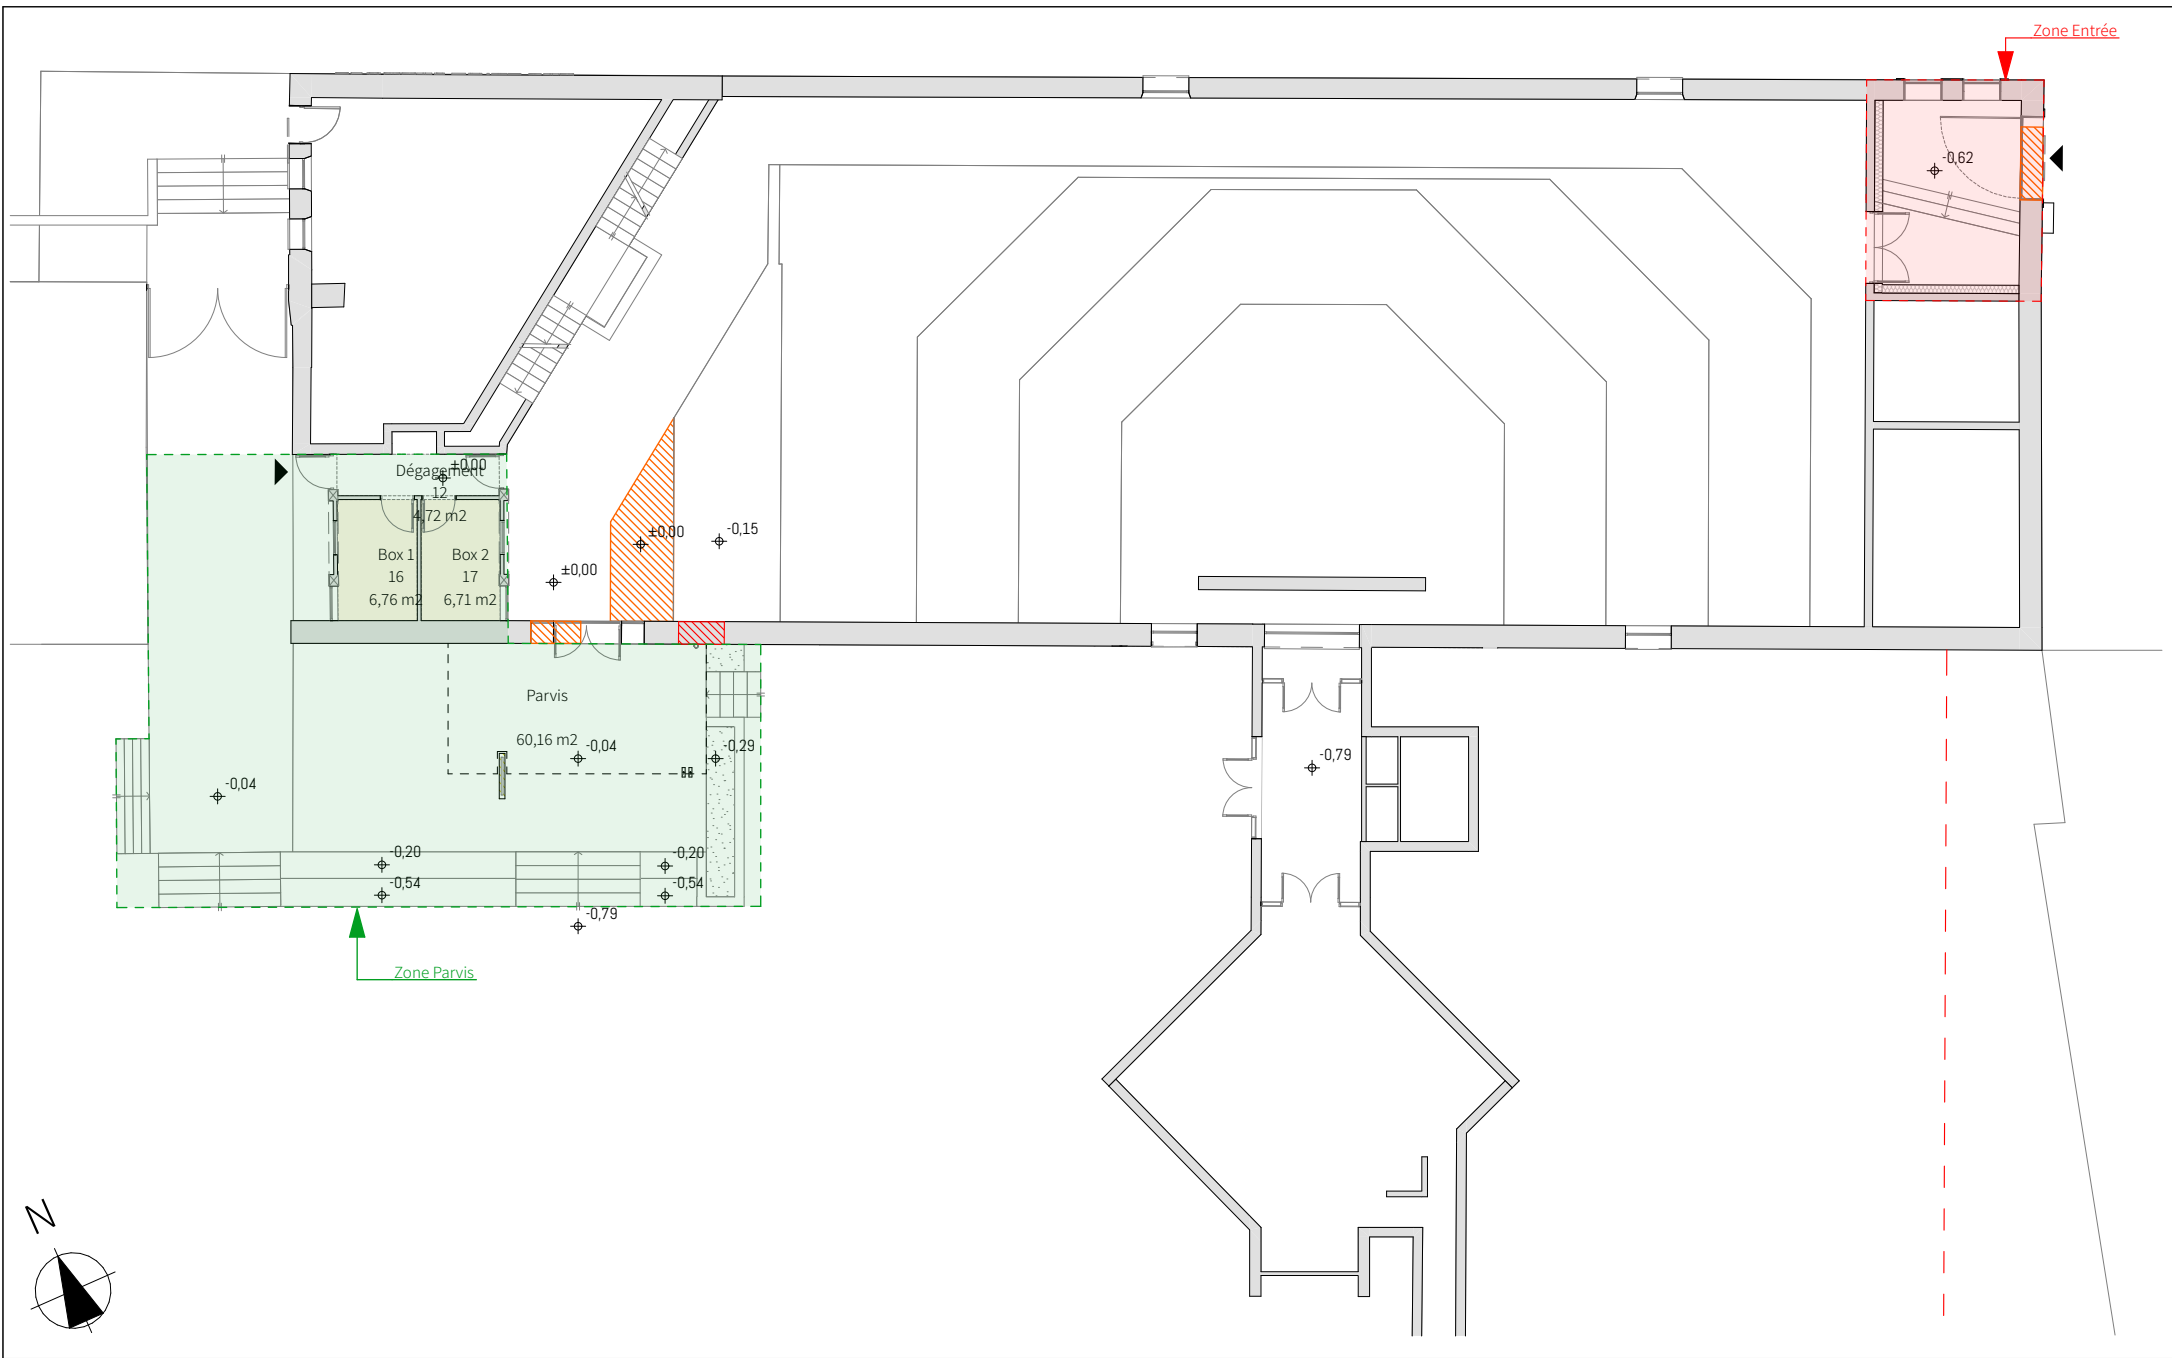

DOSSIER DE PLANS D'AVANT PROJET

ADV CAP SAINT JACQUES

67, route de Troux
78 280 GUYANCOURT

MAITRISE D'OUVRAGE

ASSOCIATION DIOCESAINE DE VERSAILLES

16, rue Monseigneur Gibier
78 000 VERSAILLES

MAITRISE D'OEUVRE

ARCHIDUO

5 Impasse des Églantines - 78 750 MAREIL-MARLY 01 39 16 57 53
contact@archiduo.fr - www.archiduodcbat.com

Rez-de-Chaussée - Plan d'ensemble

éch. 1:200 / A4

15/05/2023