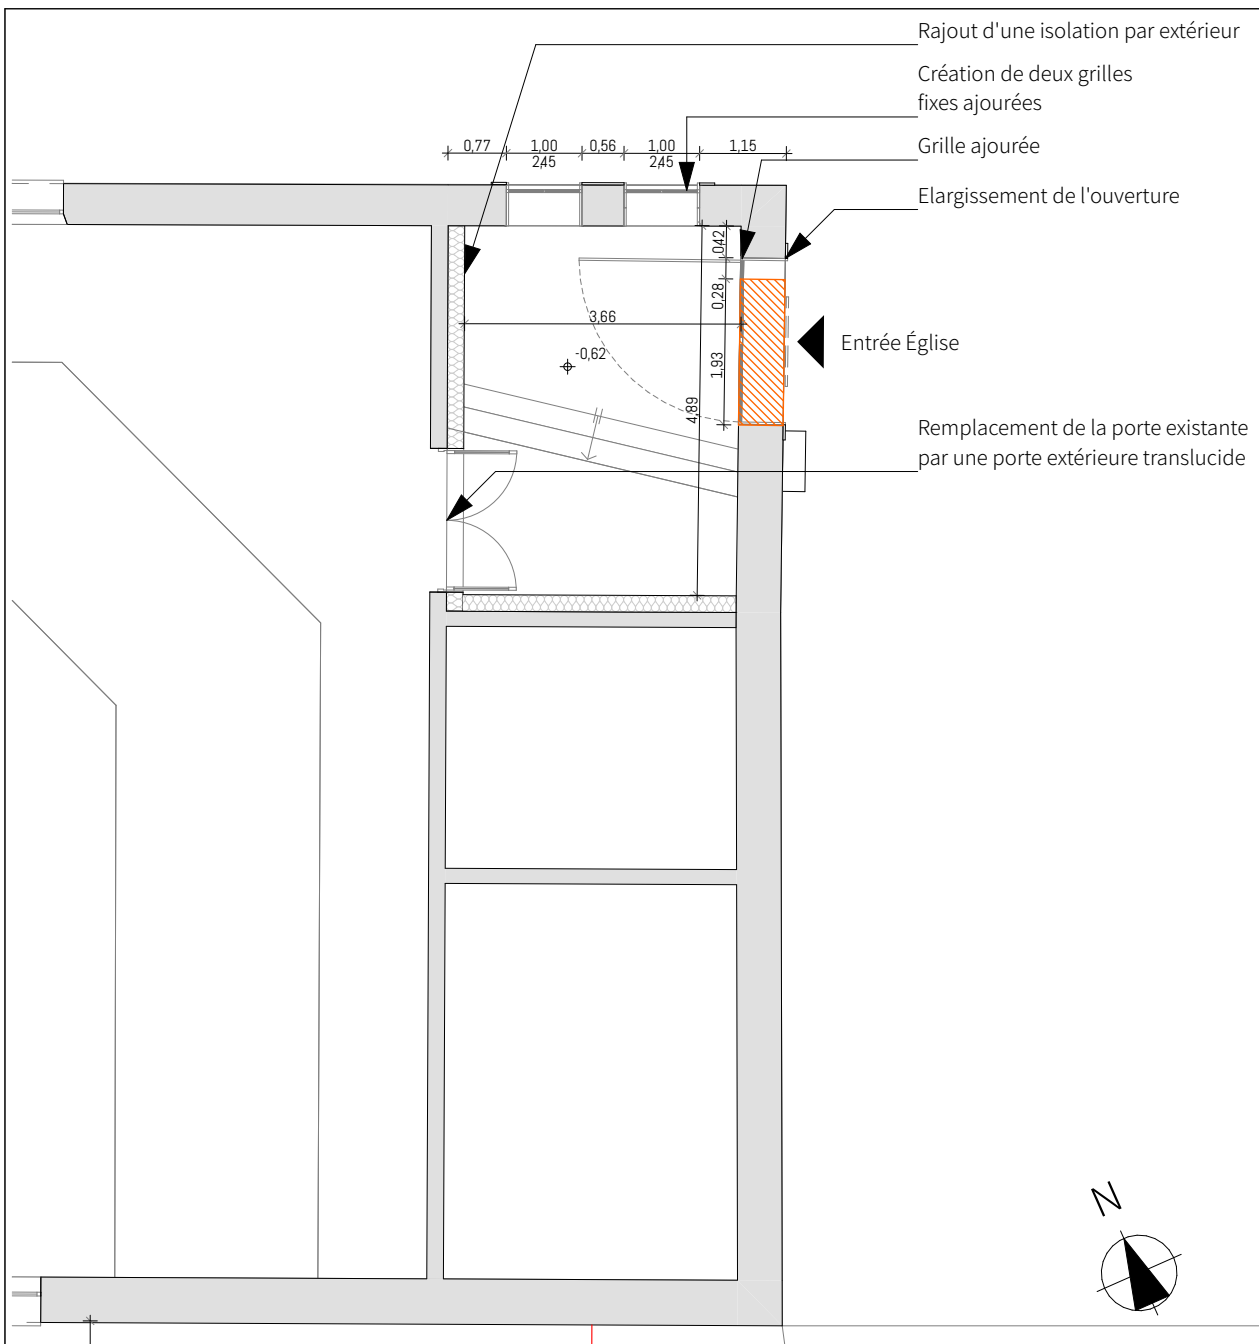

Visualisation - Parvis

éch. 1:2 / A4

15/05/2023

DOSSIER DE PLANS D'AVANT PROJET

ADV CAP SAINT JACQUES

67, route de Troux
78 280 GUYANCOURT

MAITRISE D'OUVRAGE

ASSOCIATION DIOCESAINE DE VERSAILLES