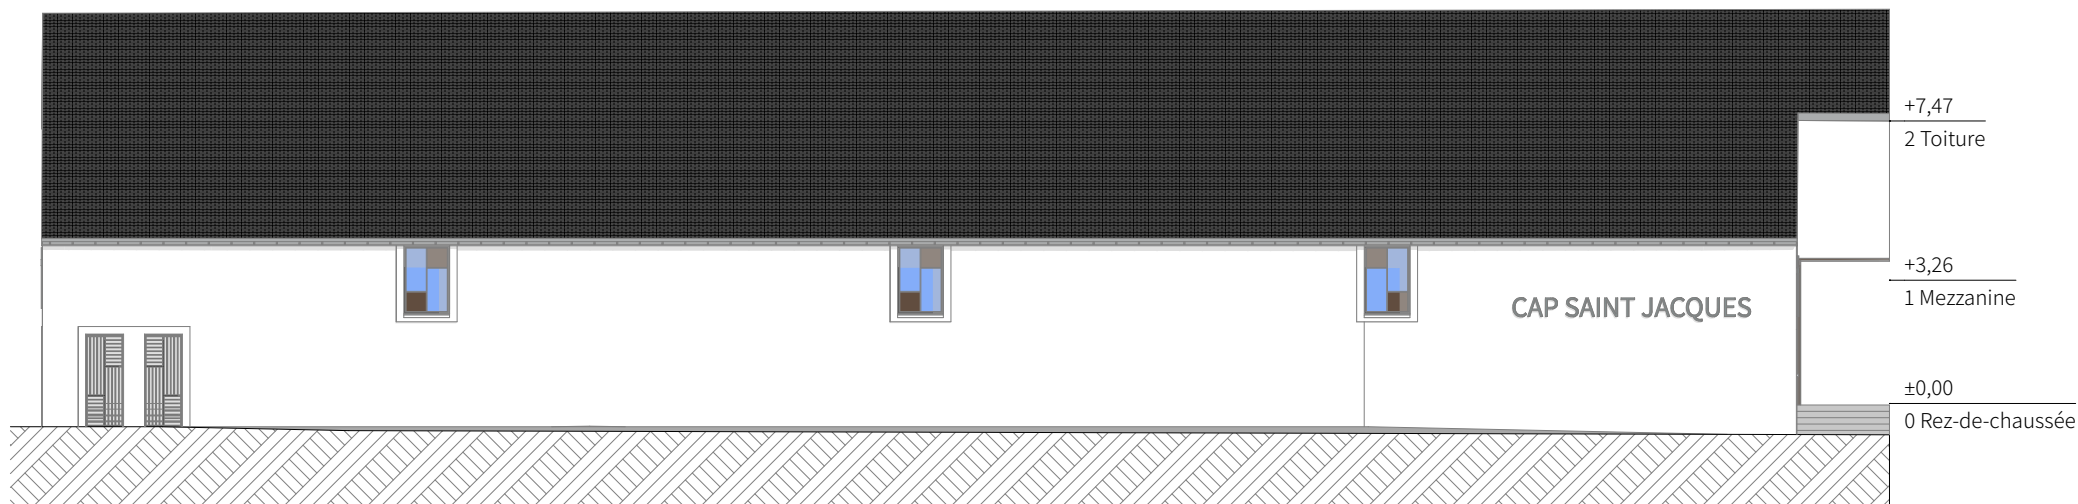

DOSSIER DE PLANS D'AVANT PROJET

ADV CAP SAINT JACQUES

67, route de Troux
78 280 GUYANCOURT

MAITRISE D'OUVRAGE

ASSOCIATION DIOCESAINE DE VERSAILLES

16, rue Monseigneur Gibier
78 000 VERSAILLES

MAITRISE D'OEUVRE

ARCHIDUO

5 Impasse des Églantines - 78 750 MAREIL-MARLY 01 39 16 57 53
contact@archiduo.fr - www.archiduodcbat.com

Façade Nord

éch. 1:200, 1:3,33 / A4

15/05/2023