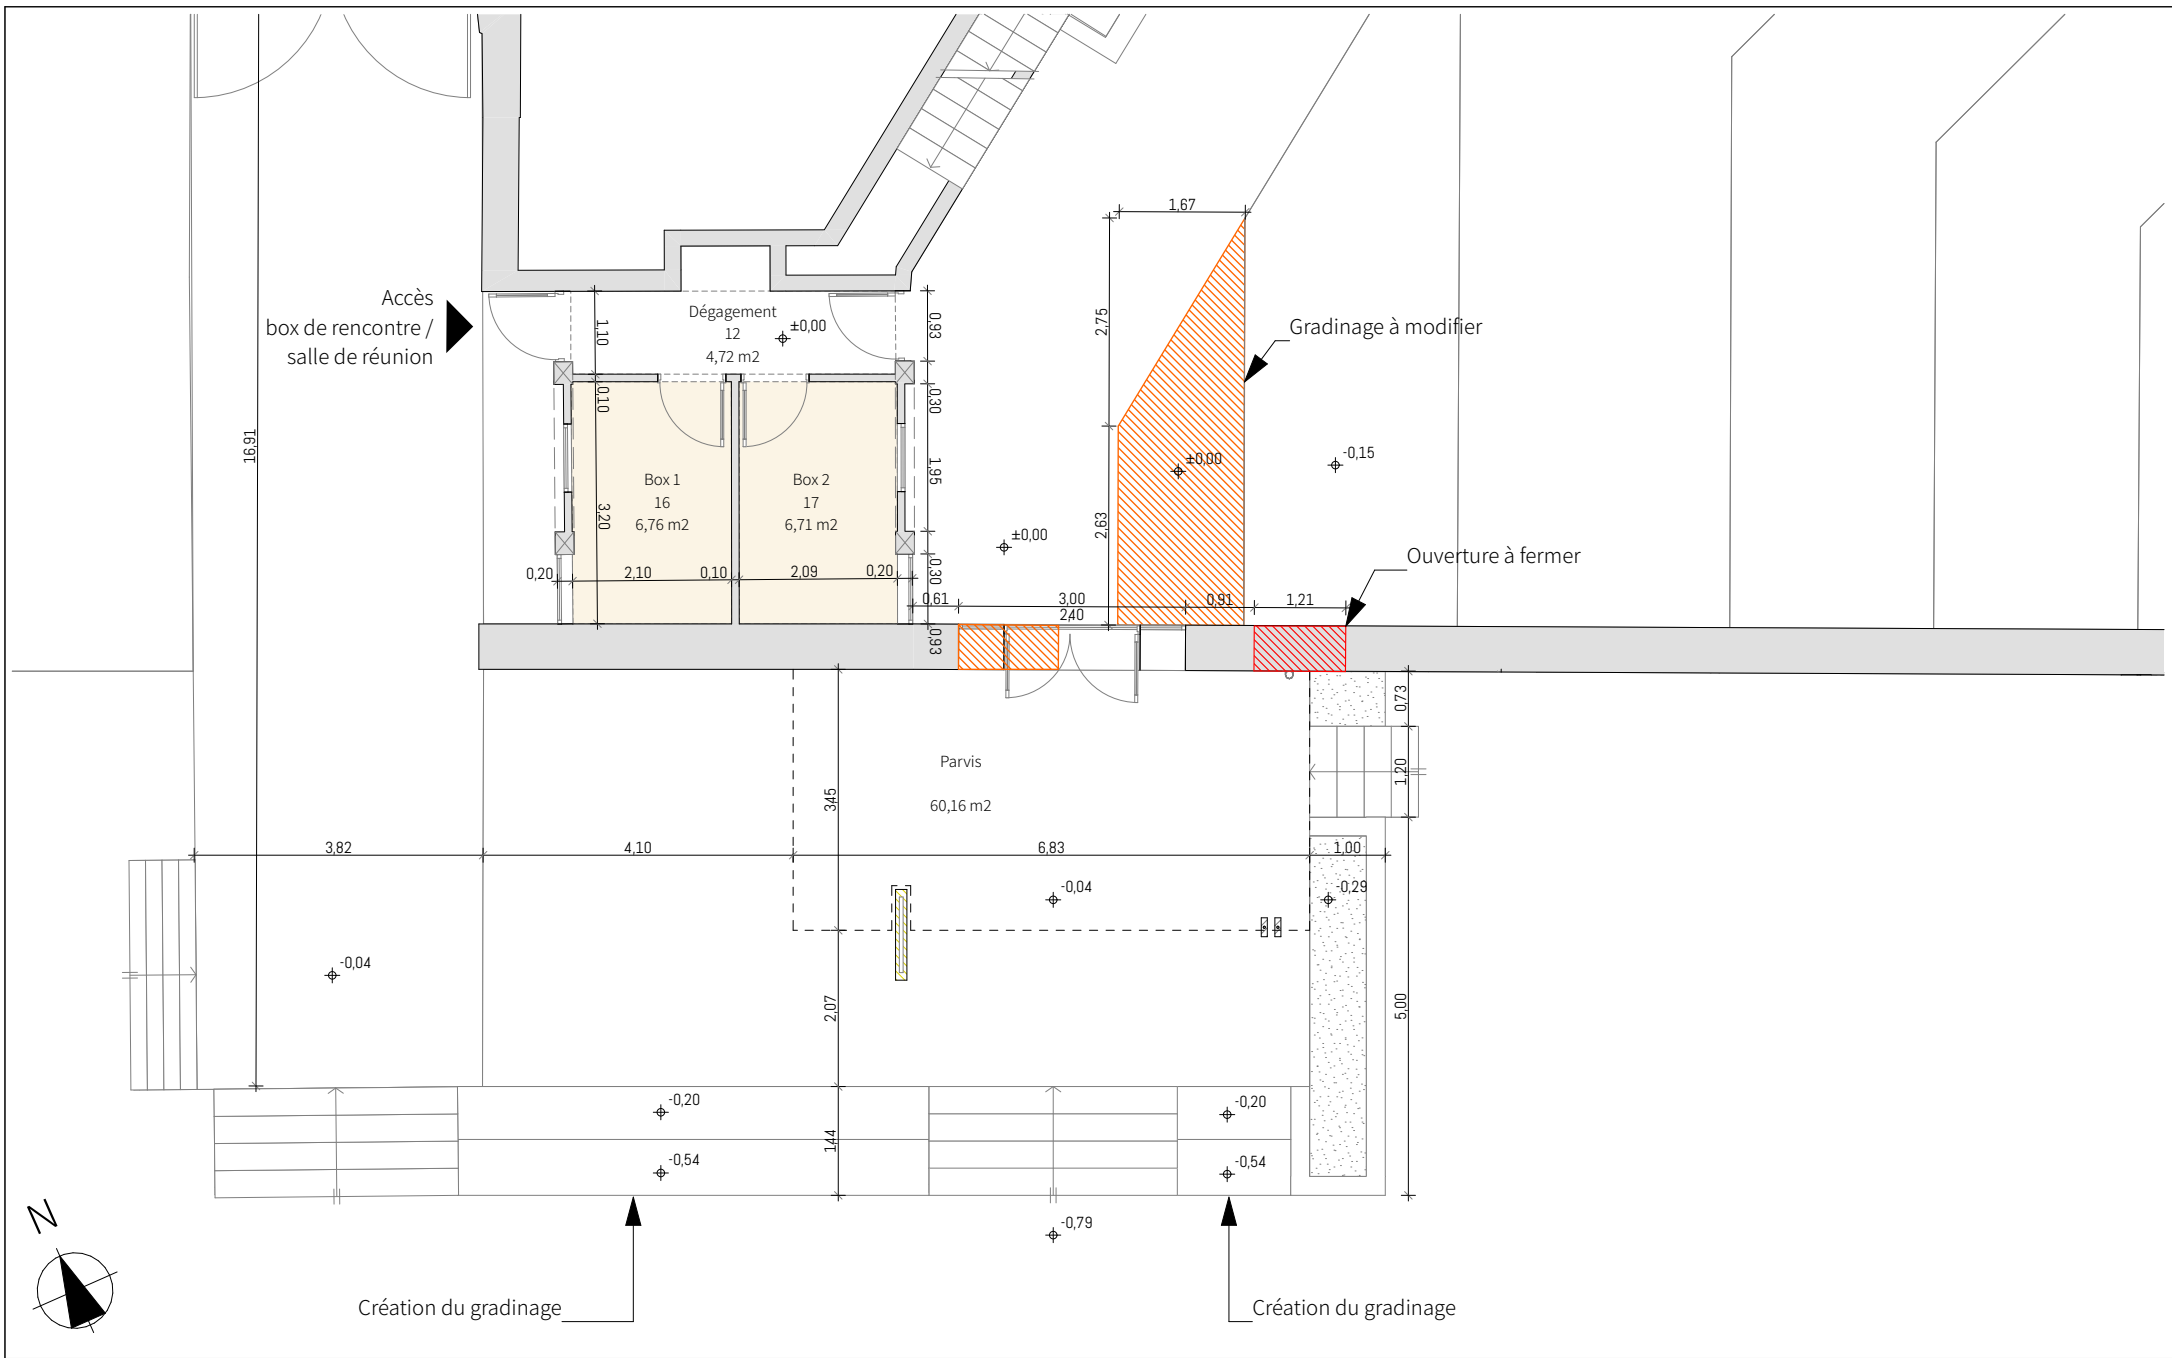

67, route de Troux
78 280 GUYANCOURT

MAITRISE D'OUVRAGE

ASSOCIATION DIOCESAINE DE VERSAILLES

16, rue Monseigneur Gibier
78 000 VERSAILLES

MAITRISE D'OEUVRE

ARCHIDUO

5 Impasse des Églantines - 78 750 MAREIL-MARLY 01 39 16 57 53
contact@archiduo.fr - www.archiduodcbat.com

Rez-de-Chaussée - Plan d'ensemble

éch. 1:200 / A4

15/05/2023

DOSSIER DE PLANS D'AVANT PROJET
 ADV CAP SAINT JACQUES
 67, route de Troux
 78 280 GUYANCOURT

MAITRISE D'OUVRAGE

 ASSOCIATION DIOCESAINE DE VERSAILLES
 16, rue Monseigneur Gibier
 78 000 VERSAILLES