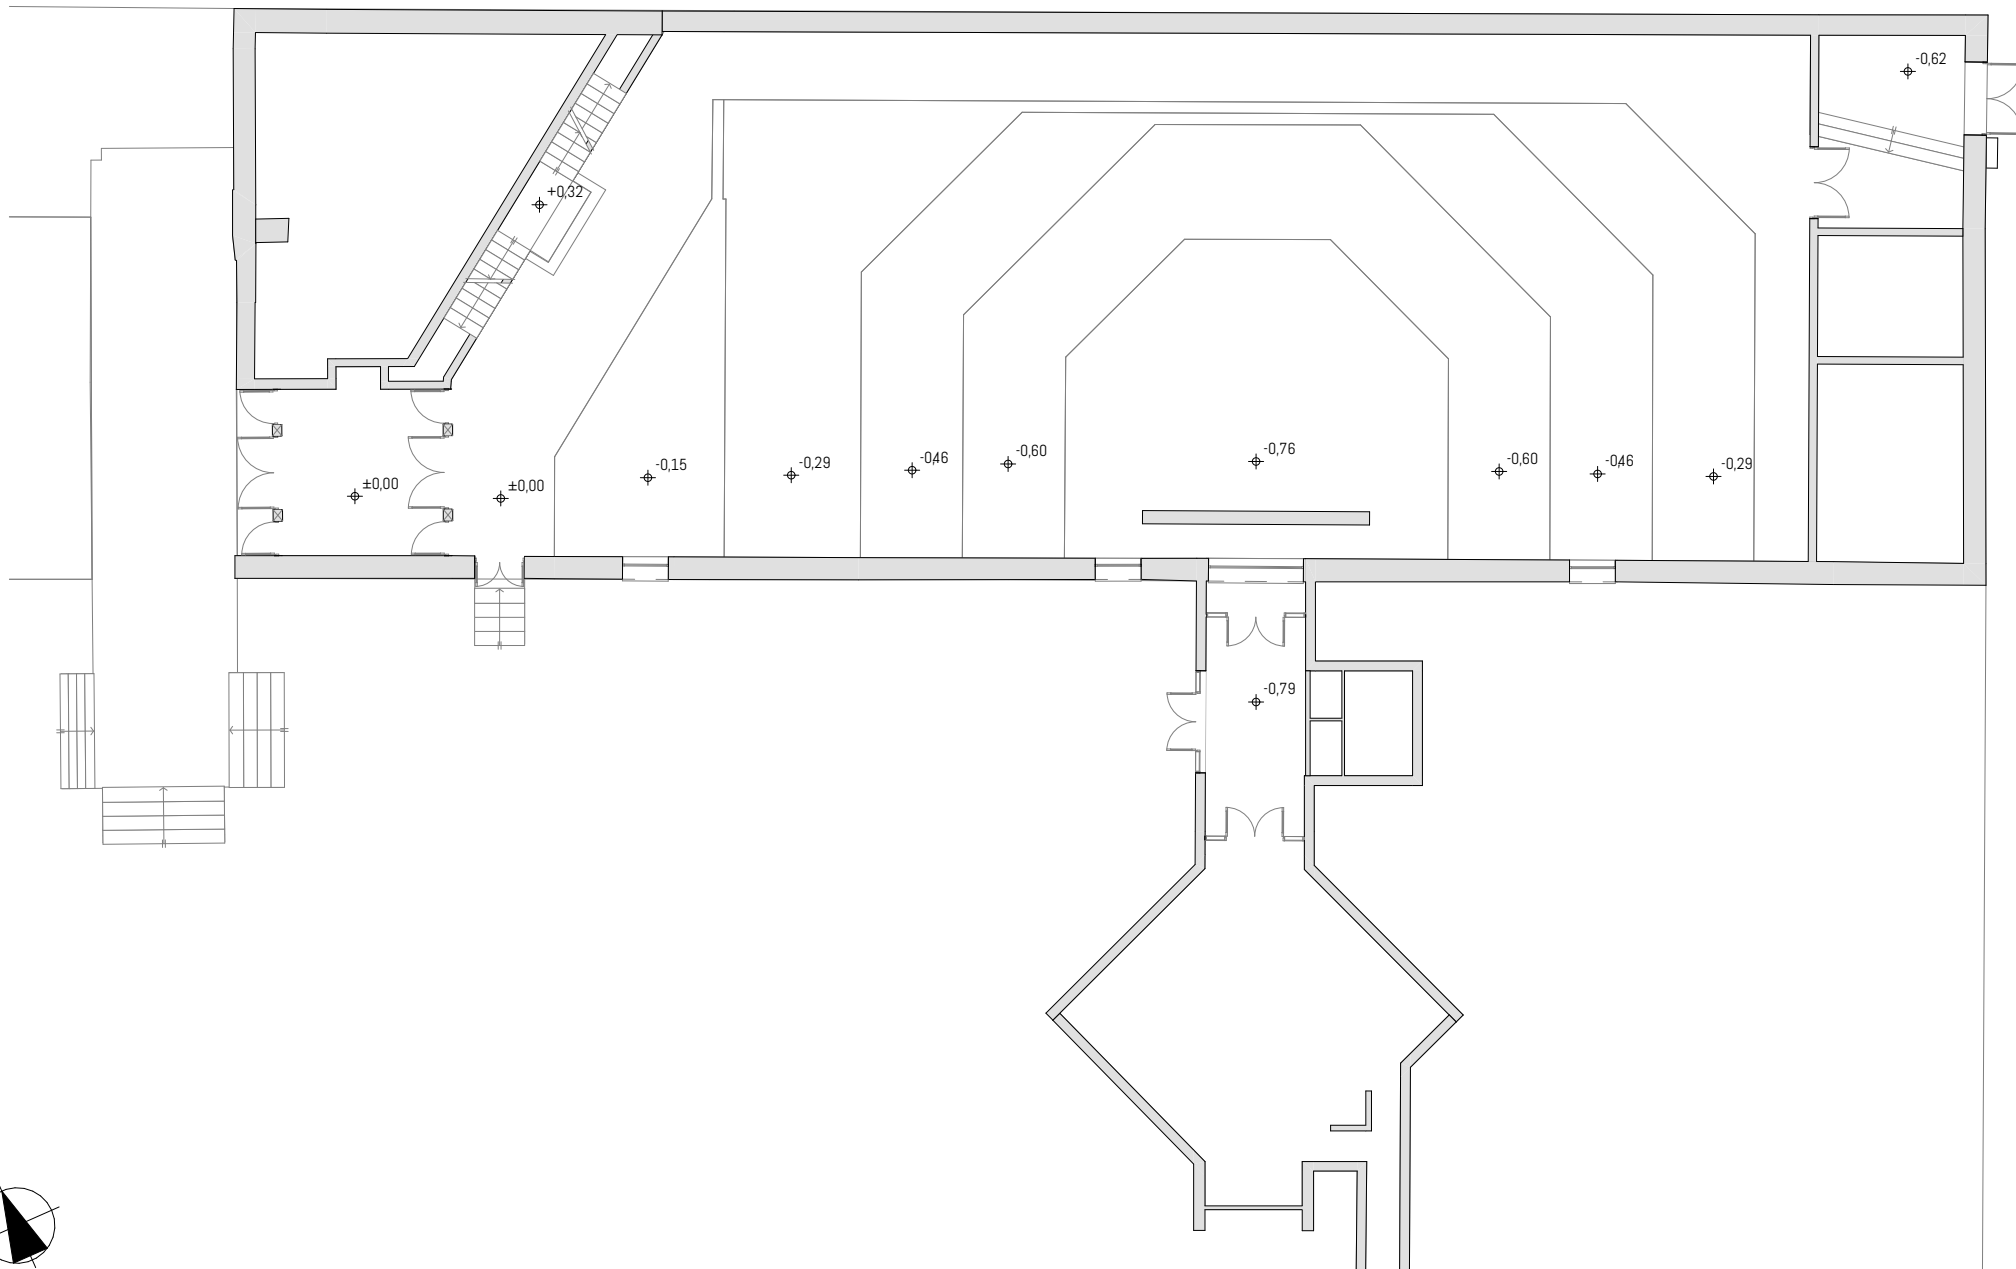

DOSSIER DE PLANS D'AVANT PROJET

ADV CAP SAINT JACQUES

67, route de Troux
78 280 GUYANCOURT

MAITRISE D'OUVRAGE

ASSOCIATION DIOCESAINE DE VERSAILLES

16, rue Monseigneur Gibier
78 000 VERSAILLES

MAITRISE D'OEUVRE